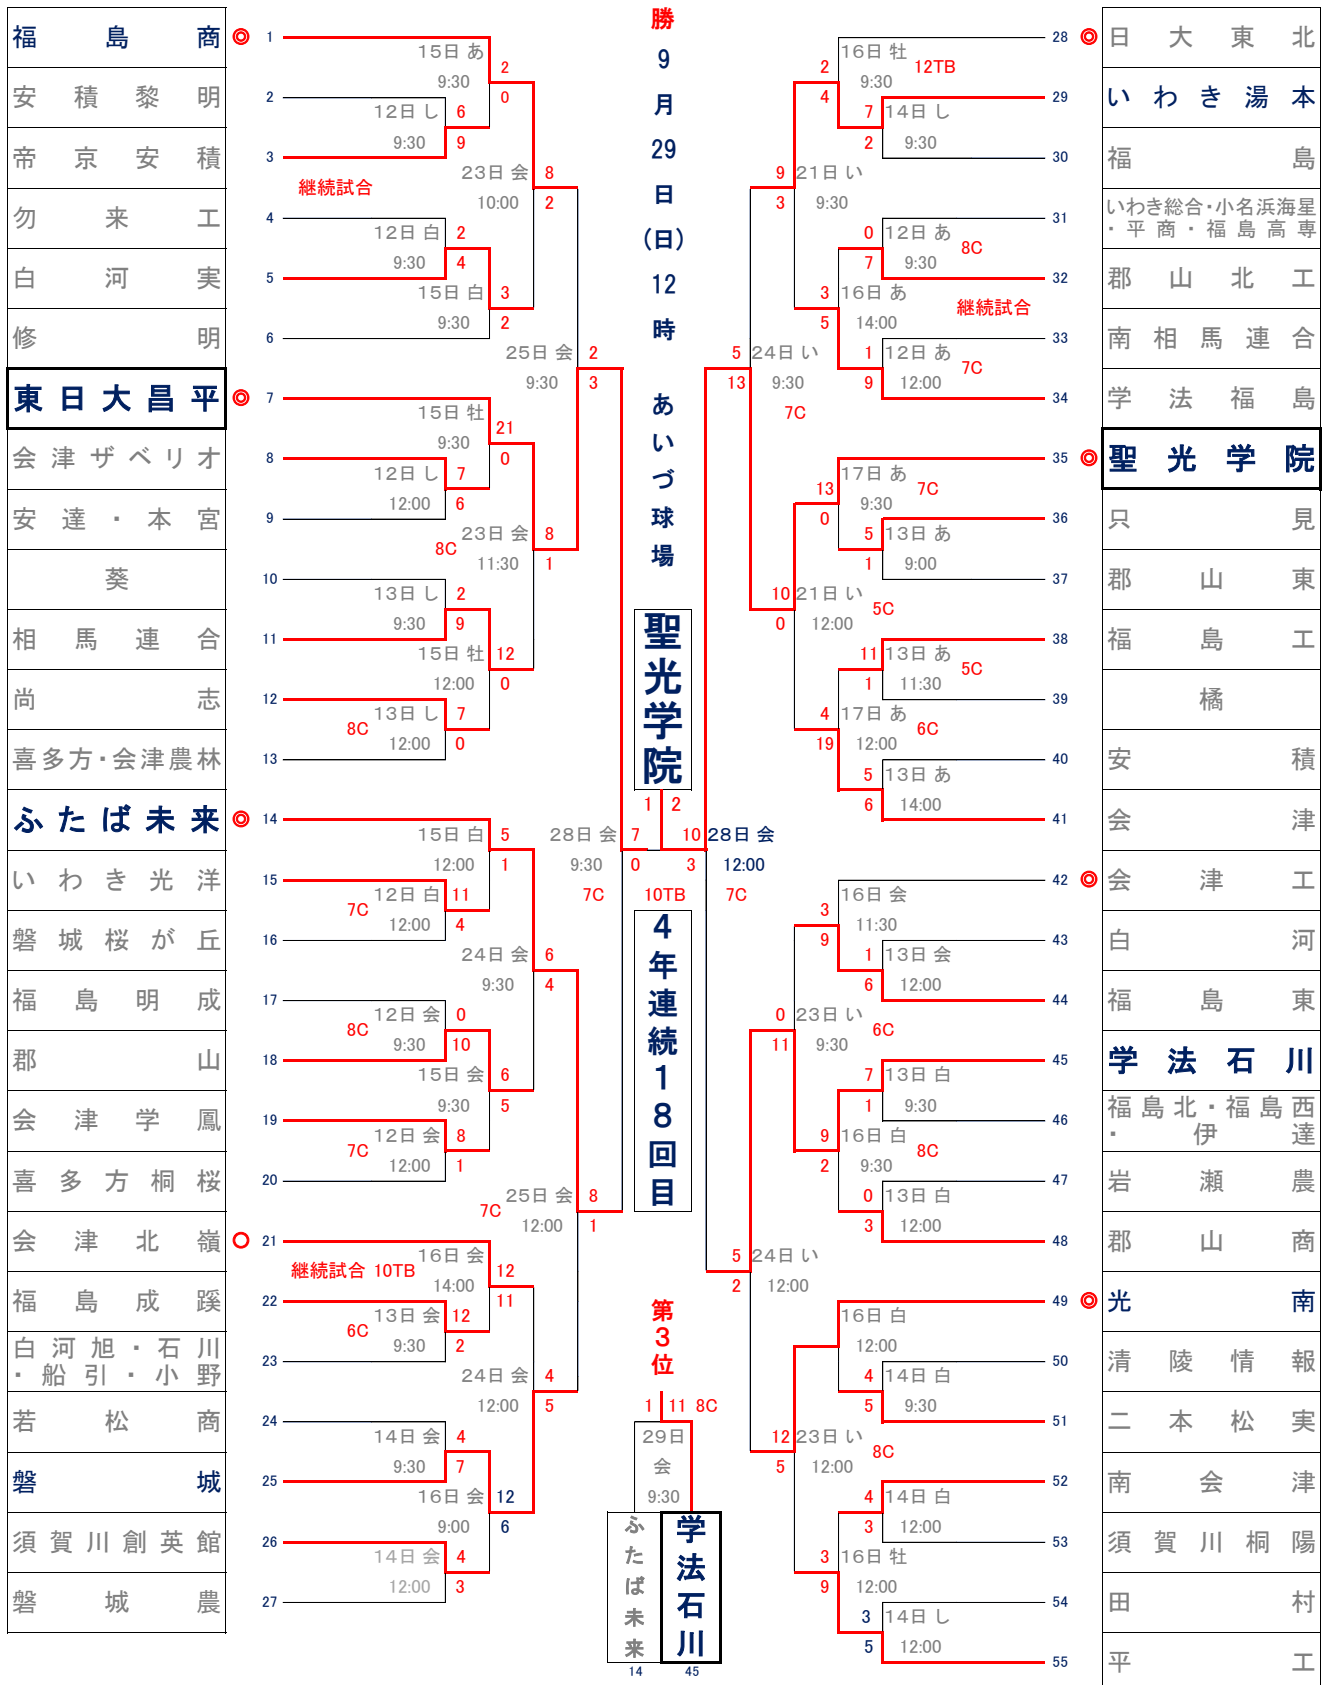

# 第76回秋季東北地区高等学校野球福島県大会

令和6年9月12日(木) 開幕

◎…支部第1位(6支部)と夏の優勝校  
○…支部第2位校のうちの抽選による1校

※使用球場  
会：あいづ球場  
い：ヨークいわきスタジアム  
白：白河グリーンスタジアム  
あ：県営あづま球場  
社：牡丹台球場  
し：しらさわグリーンパーク野球場

※連合チーム(7チーム)  
福島北・福島西・伊達  
安達・本宮  
白河旭・石川・船引・小野  
喜多方・会津農林  
いわき総合・小名浜海星・平商・福島高専  
相馬連合=相馬・相馬総合  
南相馬連合=原町・小高産業技術・相馬農

# 第76回秋季東北地区高等学校野球福島県大会